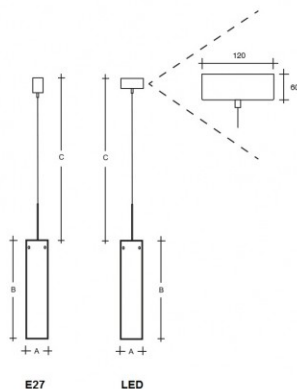

Typ: závěsné svítidlo

Stínítko: bílé ručně foukané trojvrstvé sklo opál mat

Kovové části: bílý lak matný

Závěs: bílá barva

W	K	Světelný tok modulu lm	Světelný tok svítidla lm	A (mm)	B (mm)	C (mm)	Hmotnost (g)
12,3	3000	1766	1520	80	300	1700	2200

Světelný tok svítidla: 1520 lm

A: 80 mm

B: 300 mm

C: 1700 mm

Hmotnost: 2200 g

Lucis ZKS.L11.M380 MAIA LED / LDC (Polar)

Luminaire: Lucis ZKS.L11.M380 MAIA LED
Lamps: 1 x LED 0281203-3 F1